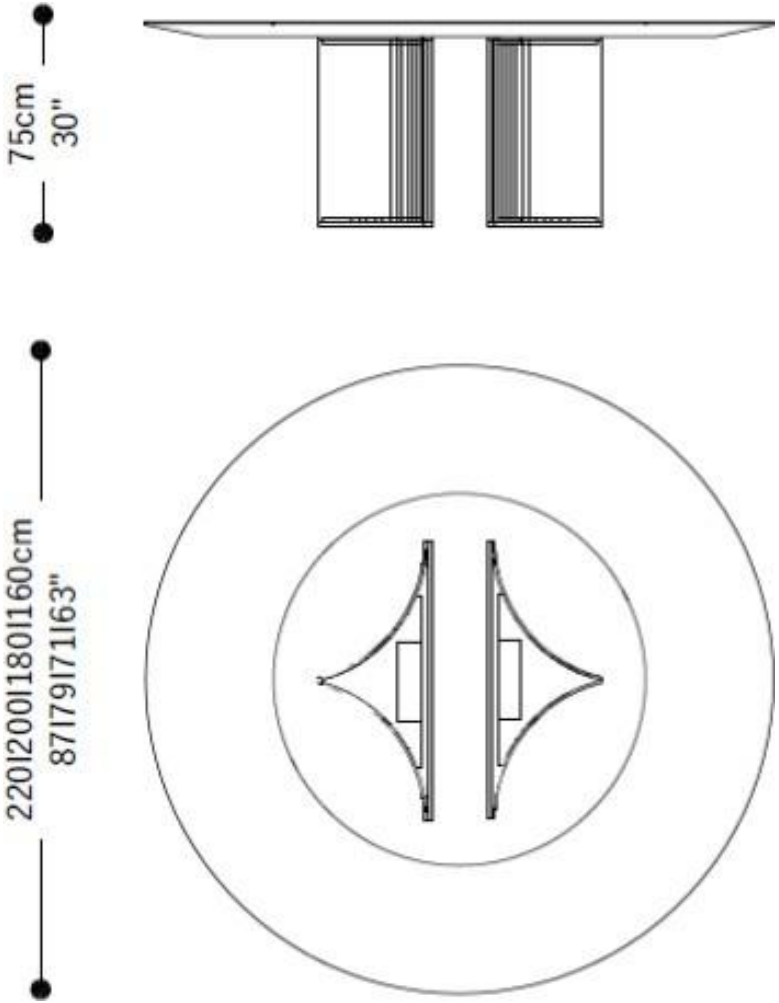

Mesa de Centro

MESA DE JANTAR
IRIS

BRETON